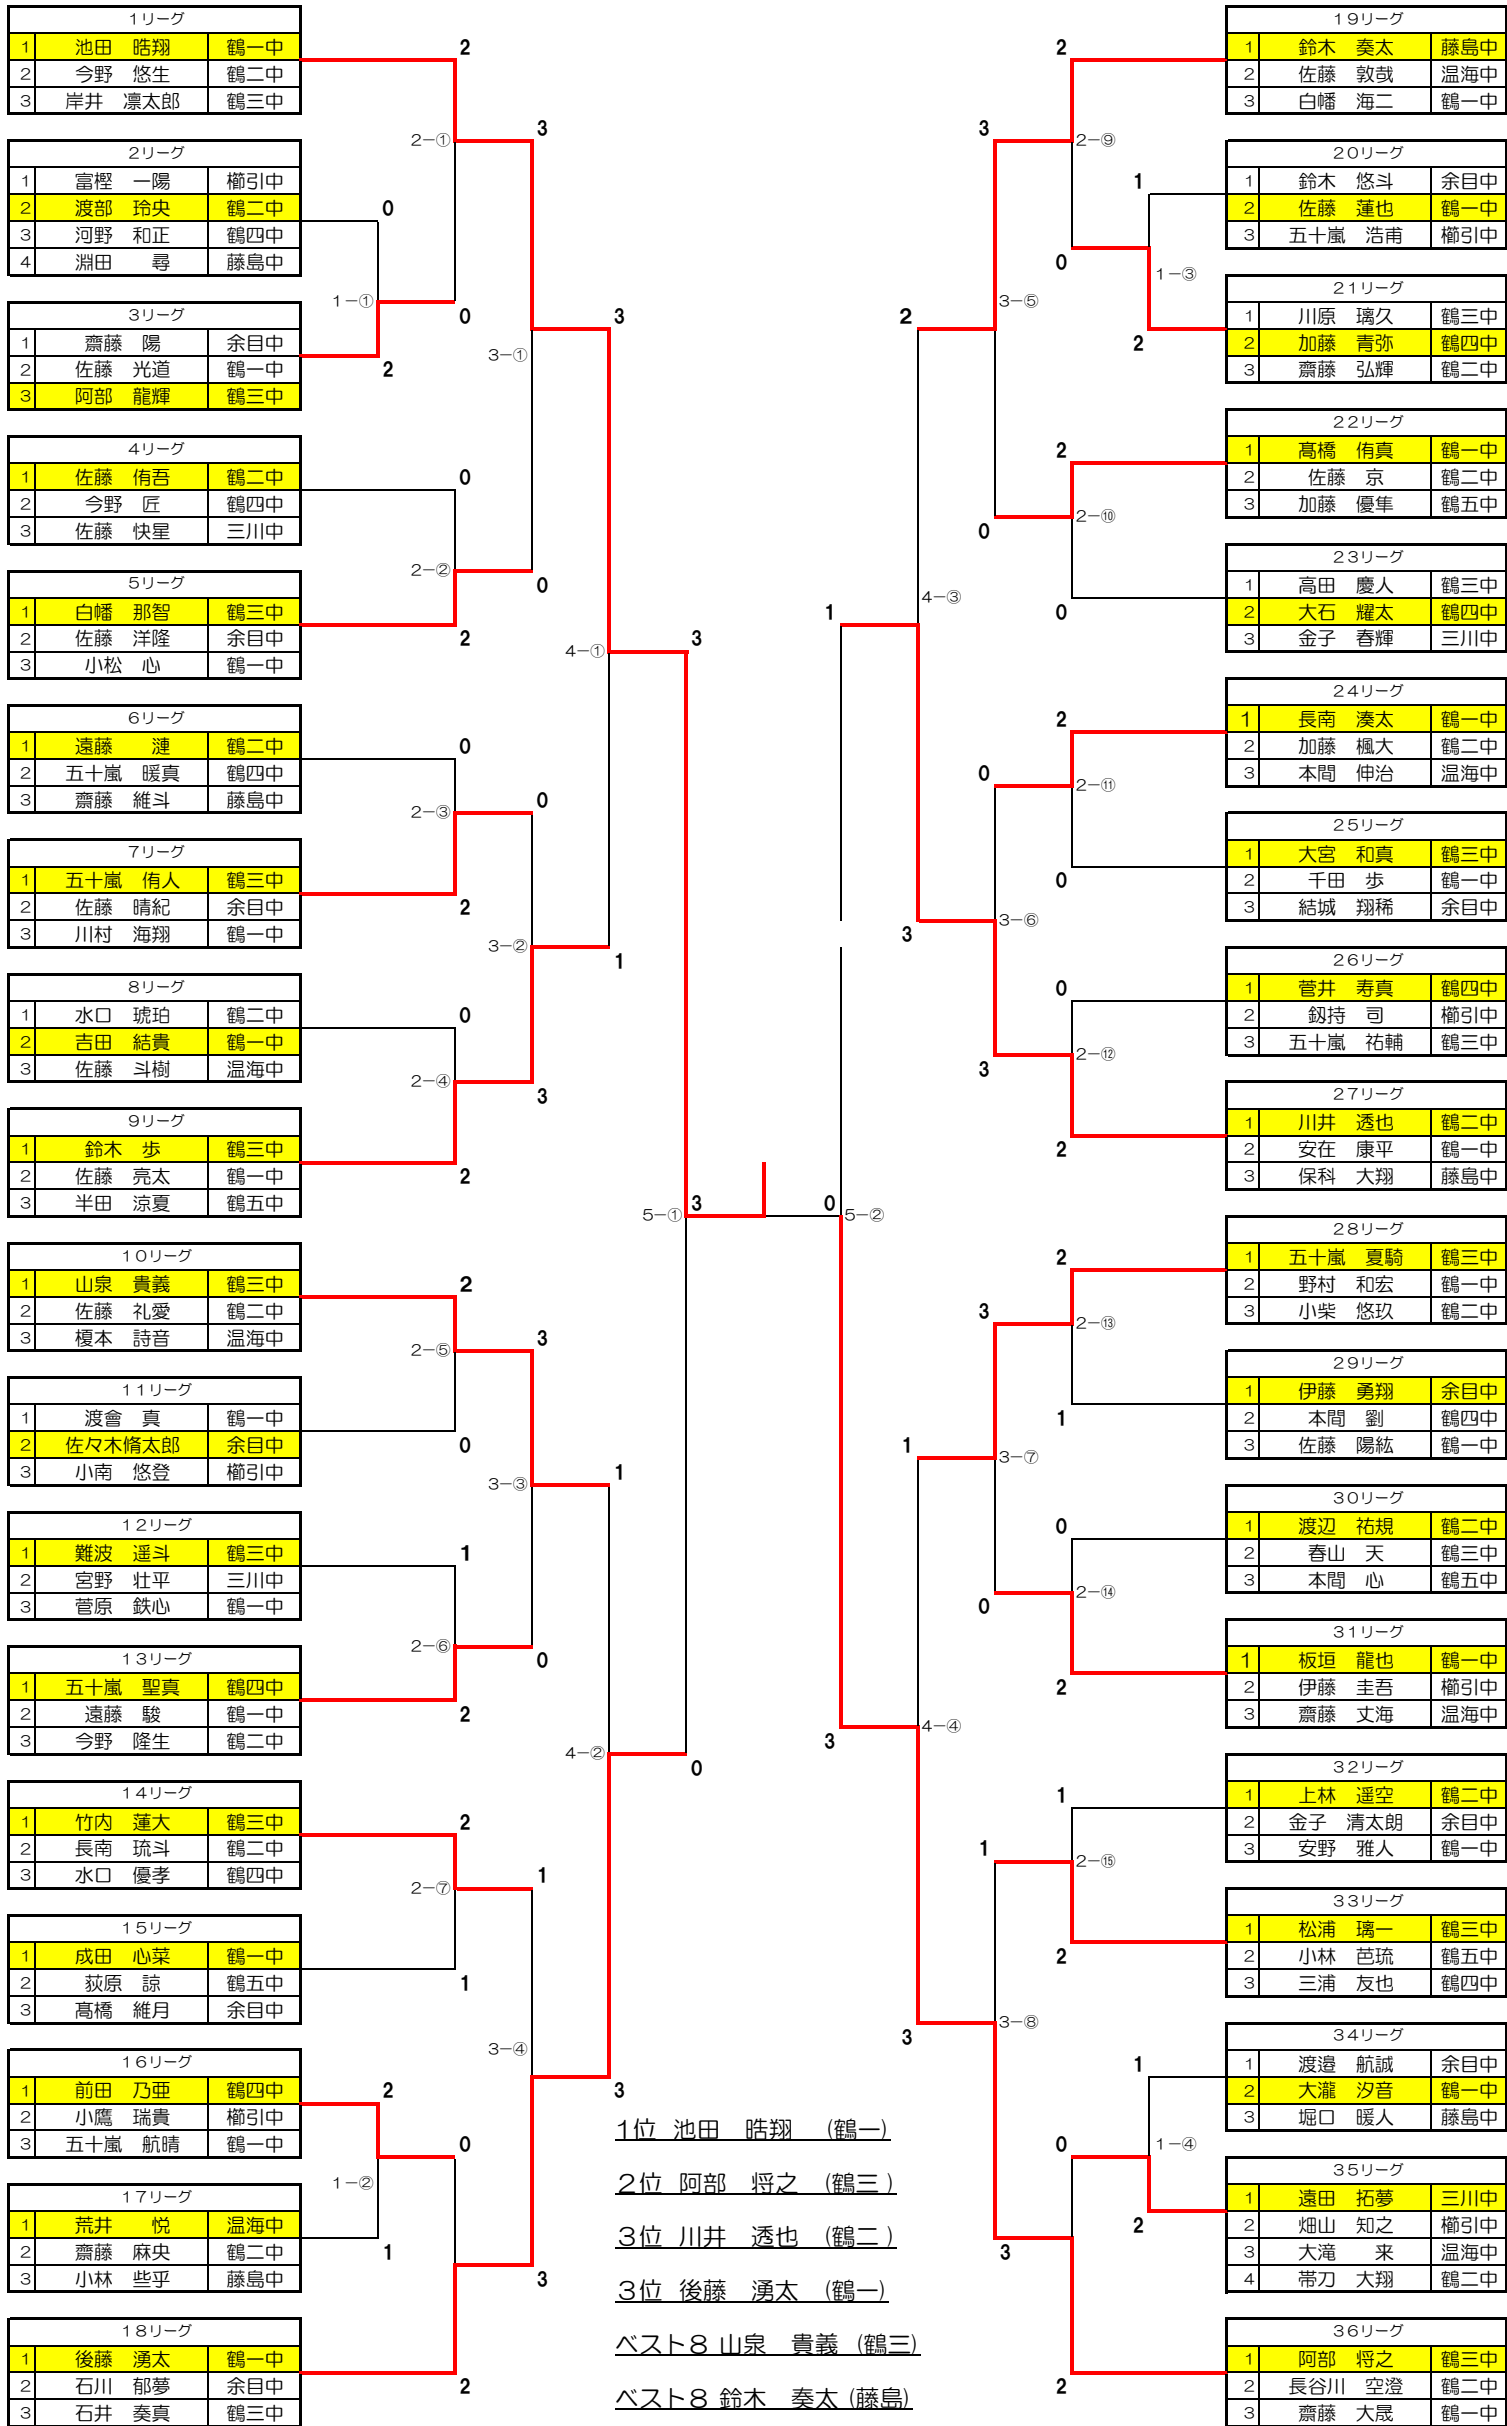

県大会への出場人数は9名です