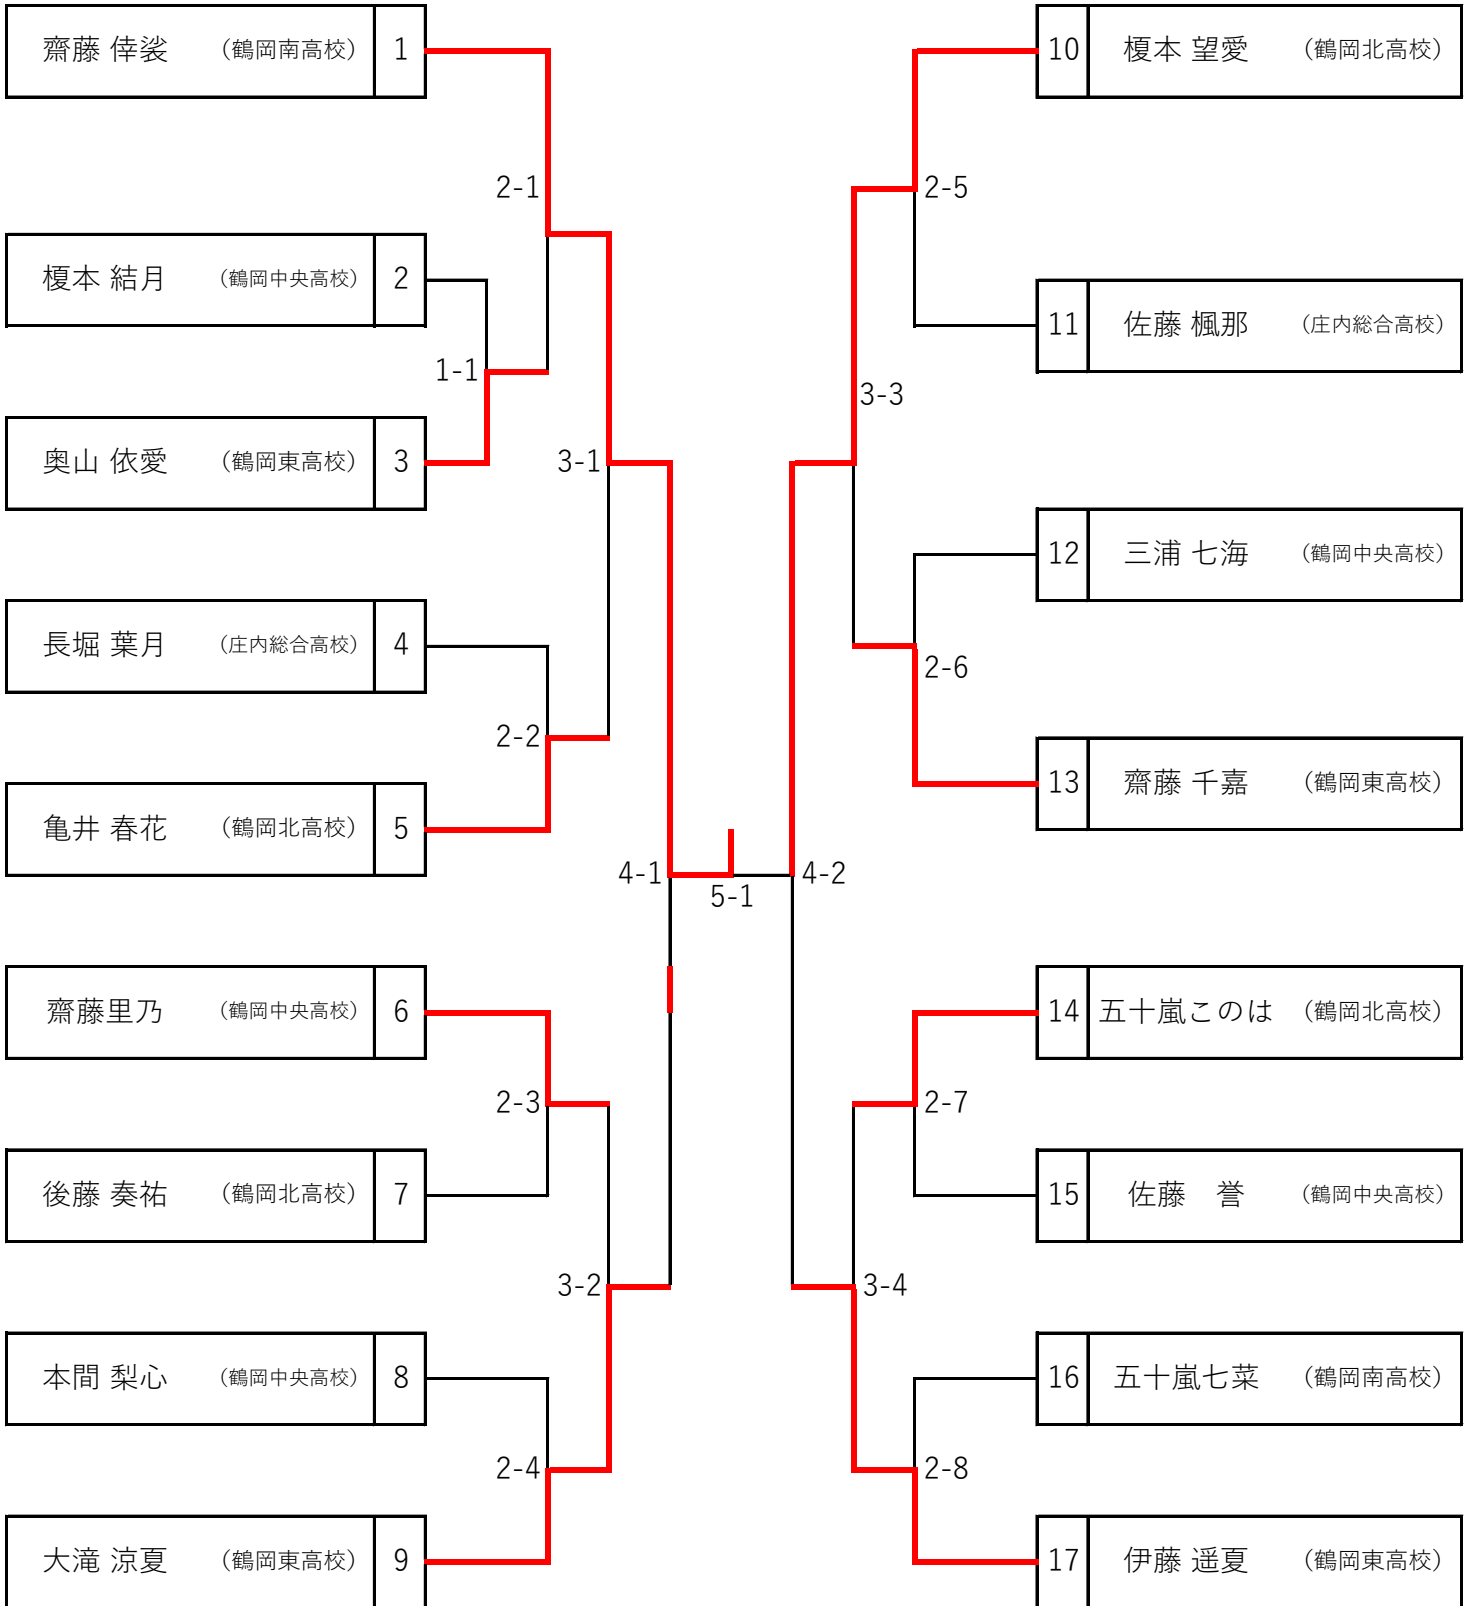

女子 シングルス 代表24