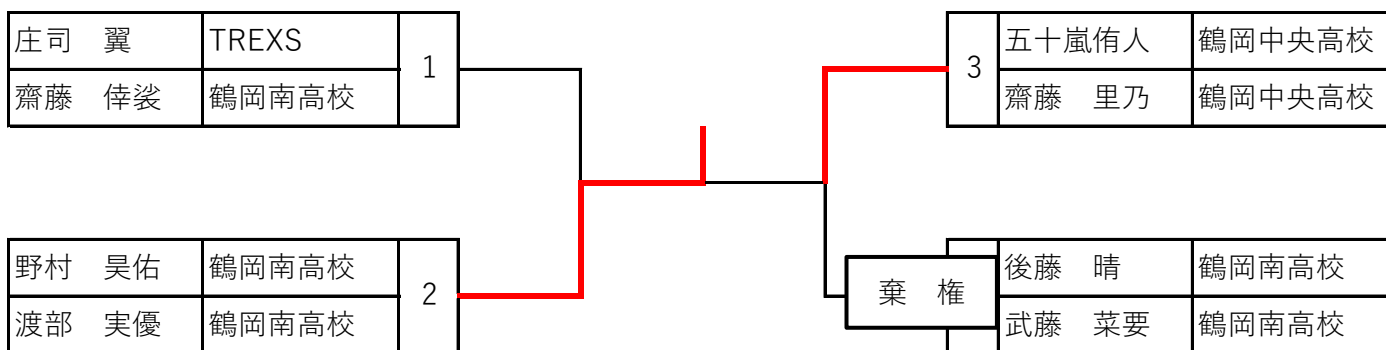

4 諸連絡

5 閉会宣言

閉会式

閉会式は行わず表彰のみ

女子 シングルス 代表24

女子ダブルス 代表12

混合ダブルス 代表5+1

男子シングルス 代表決定 1