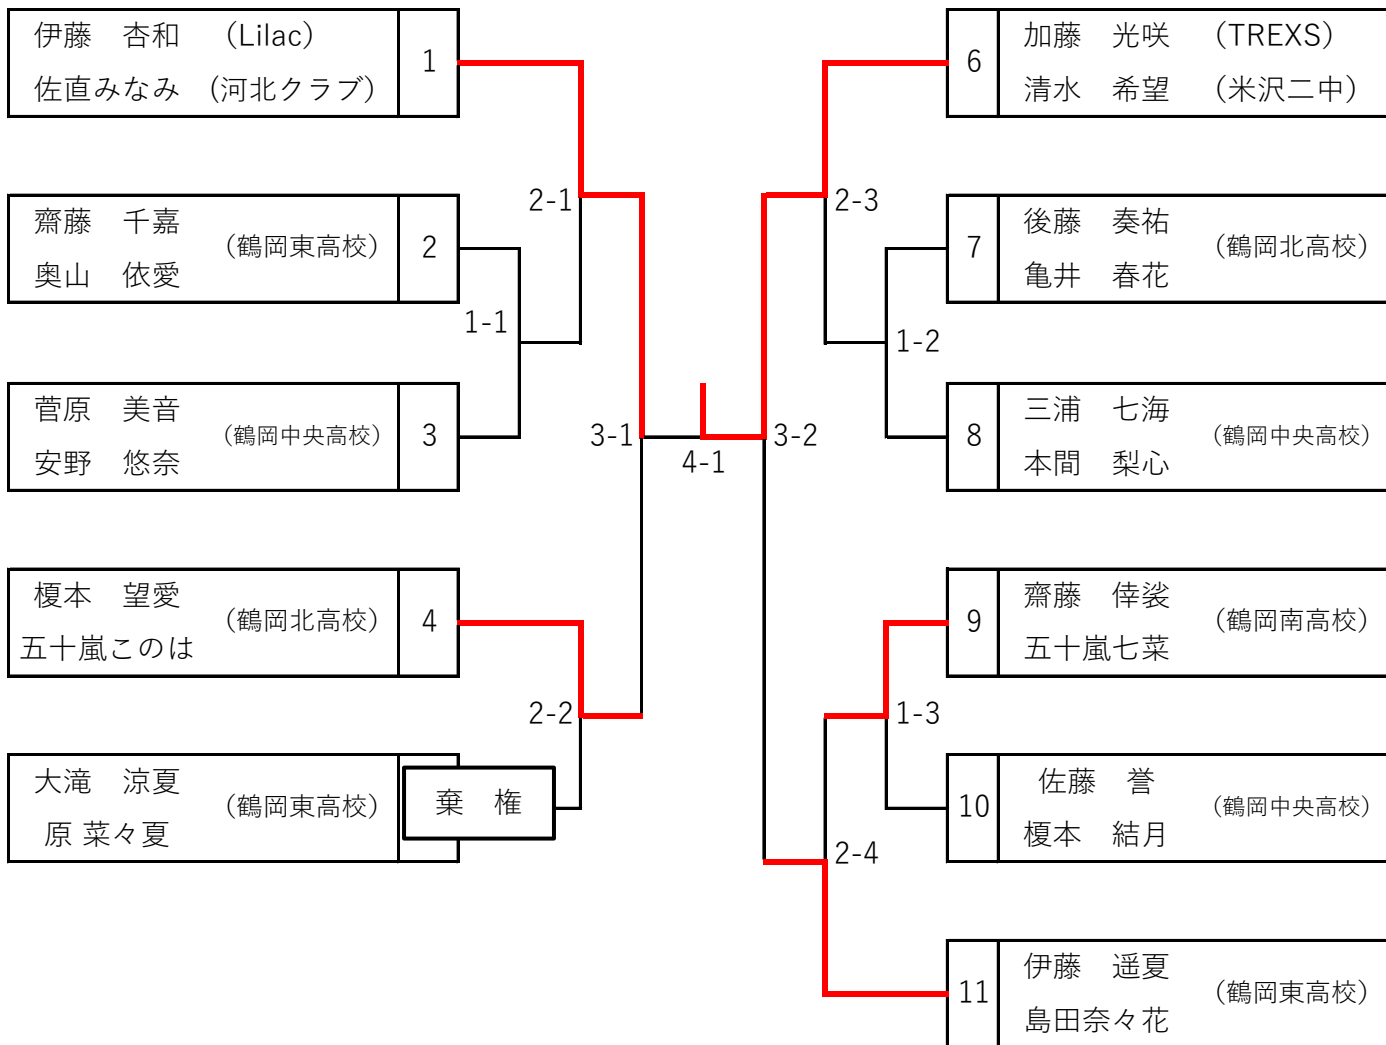

4 諸連絡

5 閉会宣言

閉会式

閉会式は行わず表彰のみ

女子 シングルス 代表24

女子ダブルス 代表12

混合ダブルス 代表5+1

男子シングルス 代表決定 1