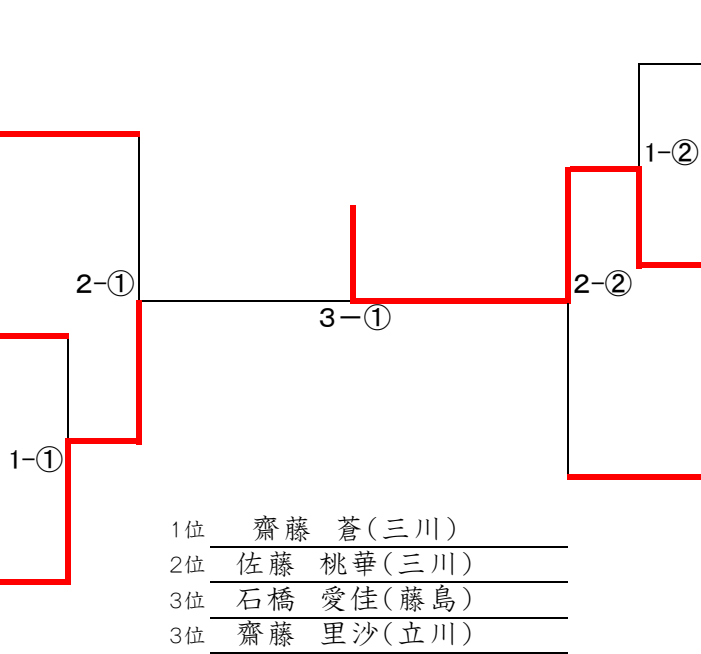

令和4年度 田川地区新人戦 女子シングルス（1年の部）

1リーグ		
1	大川 紗奈	鶴二
2	齋藤 里沙	立川
3	石川 なな	藤島

2リーグ		
1	池田 結菜	温海
2	石川 莉花	藤島
3	菅原 椿生	鶴四

3リーグ		
1	伊藤 藍佳	榎引
2	長谷川 莉愛	鶴五
3	佐藤 桃華	三川

4リーグ		
1	阿部 麗	立川
2	阿部 真佳	鶴五
3	菅原 藍	藤島

5リーグ		
1	齋藤 蒼	三川
2	斎藤 栞音	榎引
3	齋藤 佳澄	温海

6リーグ		
1	石橋 愛佳	藤島
2	原田 心愛	立川
3	佐藤 姫依	榎引

- 1位 齋藤 蒼(三川)
- 2位 佐藤 桃華(三川)
- 3位 石橋 愛佳(藤島)
- 3位 齋藤 里沙(立川)