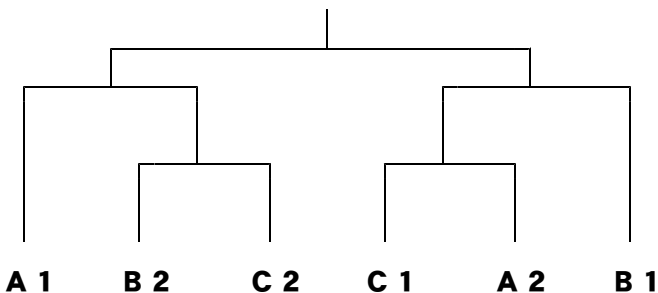

県北大会代表は上位2チーム

※ 各予選リーグから上位2チームが決勝トーナメントに進出できます。

※ 決勝トーナメントは5ゲームマッチで行います。3点先取とします。

※ 3位決定戦は行ないません。

※各リーグ上位2チームが決勝トーナメント進出 予選リーグは3ゲームマッチ(3点先取とします)

女子団体 <予選リーグ結果>

Aリーグ ※ 鶴四中は5人(予選リーグのみの出場となります)

	鶴三中	鶴二中	立川中	鶴四中	勝-敗	順位
鶴三中	/	○3-0	○3-1	○3-0	3-0	1
鶴二中	×0-3	/	○3-1	○3-0	2-1	2
立川中	×1-3	×1-3	/	○3-1	1-2	3
鶴四中	×0-3	×0-3	×1-3	/	0-4	-