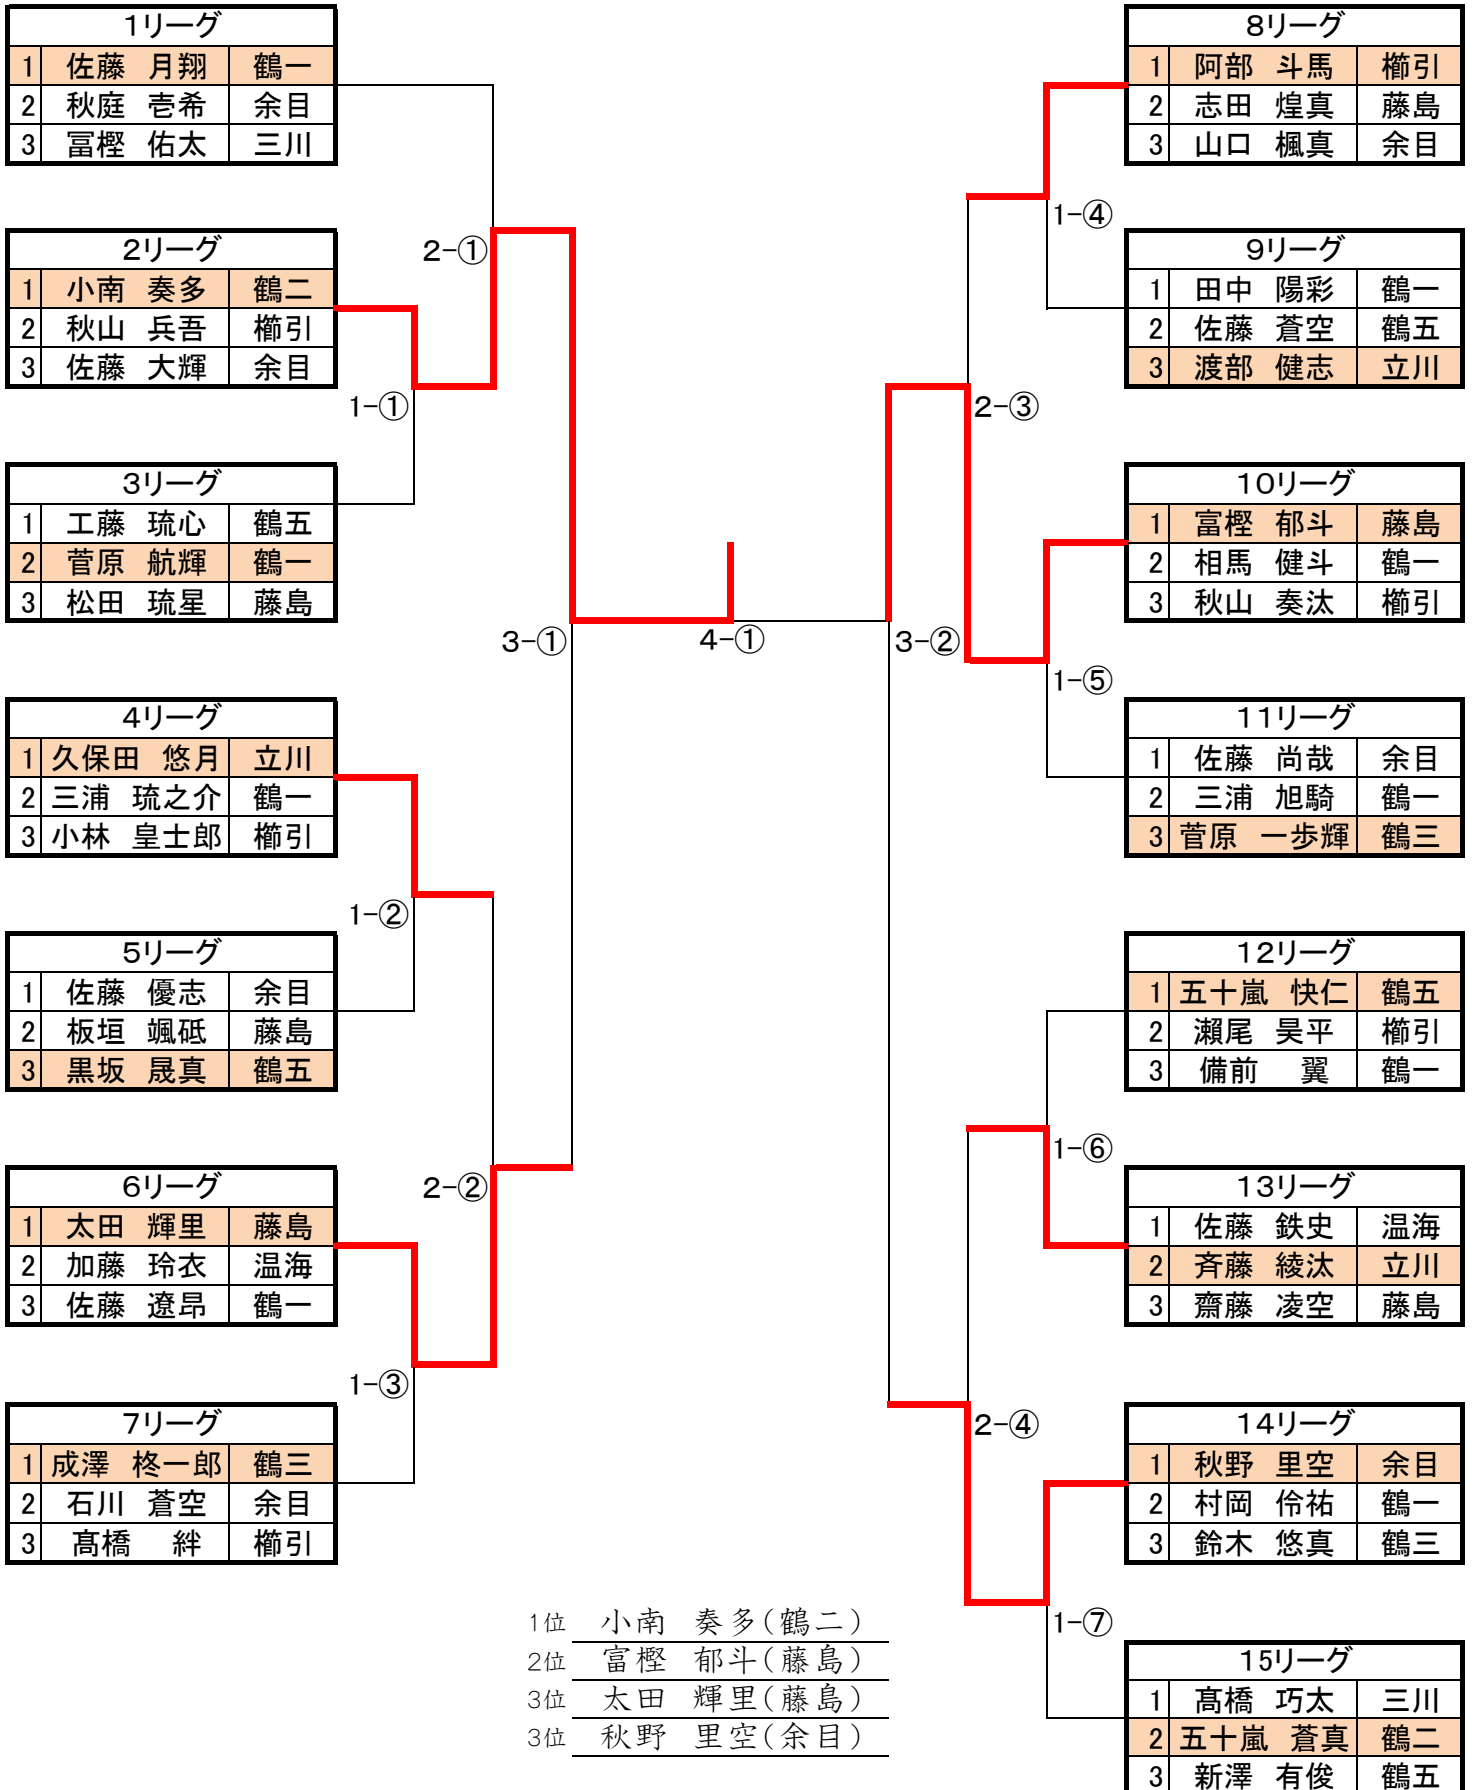

令和4年度 田川地区新人戦 男子シングルス（1年の部）

令和4年度 田川地区新人戦 女子シングルス（1年の部）

1リーグ		
1	大川 紗奈	鶴二
2	齋藤 里沙	立川
3	石川 なな	藤島

2リーグ		
1	池田 結菜	温海
2	石川 莉花	藤島
3	菅原 椿生	鶴四

3リーグ		
1	伊藤 藍佳	榎引
2	長谷川 莉愛	鶴五
3	佐藤 桃華	三川

4リーグ		
1	阿部 麗	立川
2	阿部 真佳	鶴五
3	菅原 藍	藤島

5リーグ		
1	齋藤 蒼	三川
2	斎藤 栞音	榎引
3	齋藤 佳澄	温海

6リーグ		
1	石橋 愛佳	藤島
2	原田 心愛	立川
3	佐藤 姫依	榎引