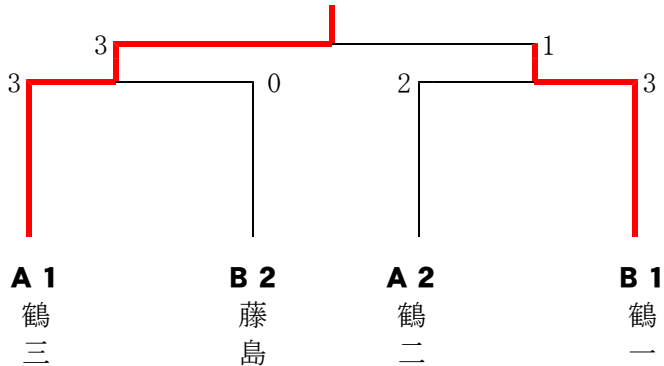

〈女子決勝トーナメント〉

県北大会代表は上位2チーム

- ※ 各予選リーグから上位2チームが決勝トーナメントに進出できます。
- ※ 決勝トーナメントは5ゲームマッチで行います。3点先取とします。
- ※ 3位決定戦は行わない。

- 1位 鶴岡市立鶴岡第三中学校
- 2位 鶴岡市立鶴岡第一中学校
- 3位 鶴岡市立藤島中学校
- 3位 鶴岡市立鶴岡第二中学校