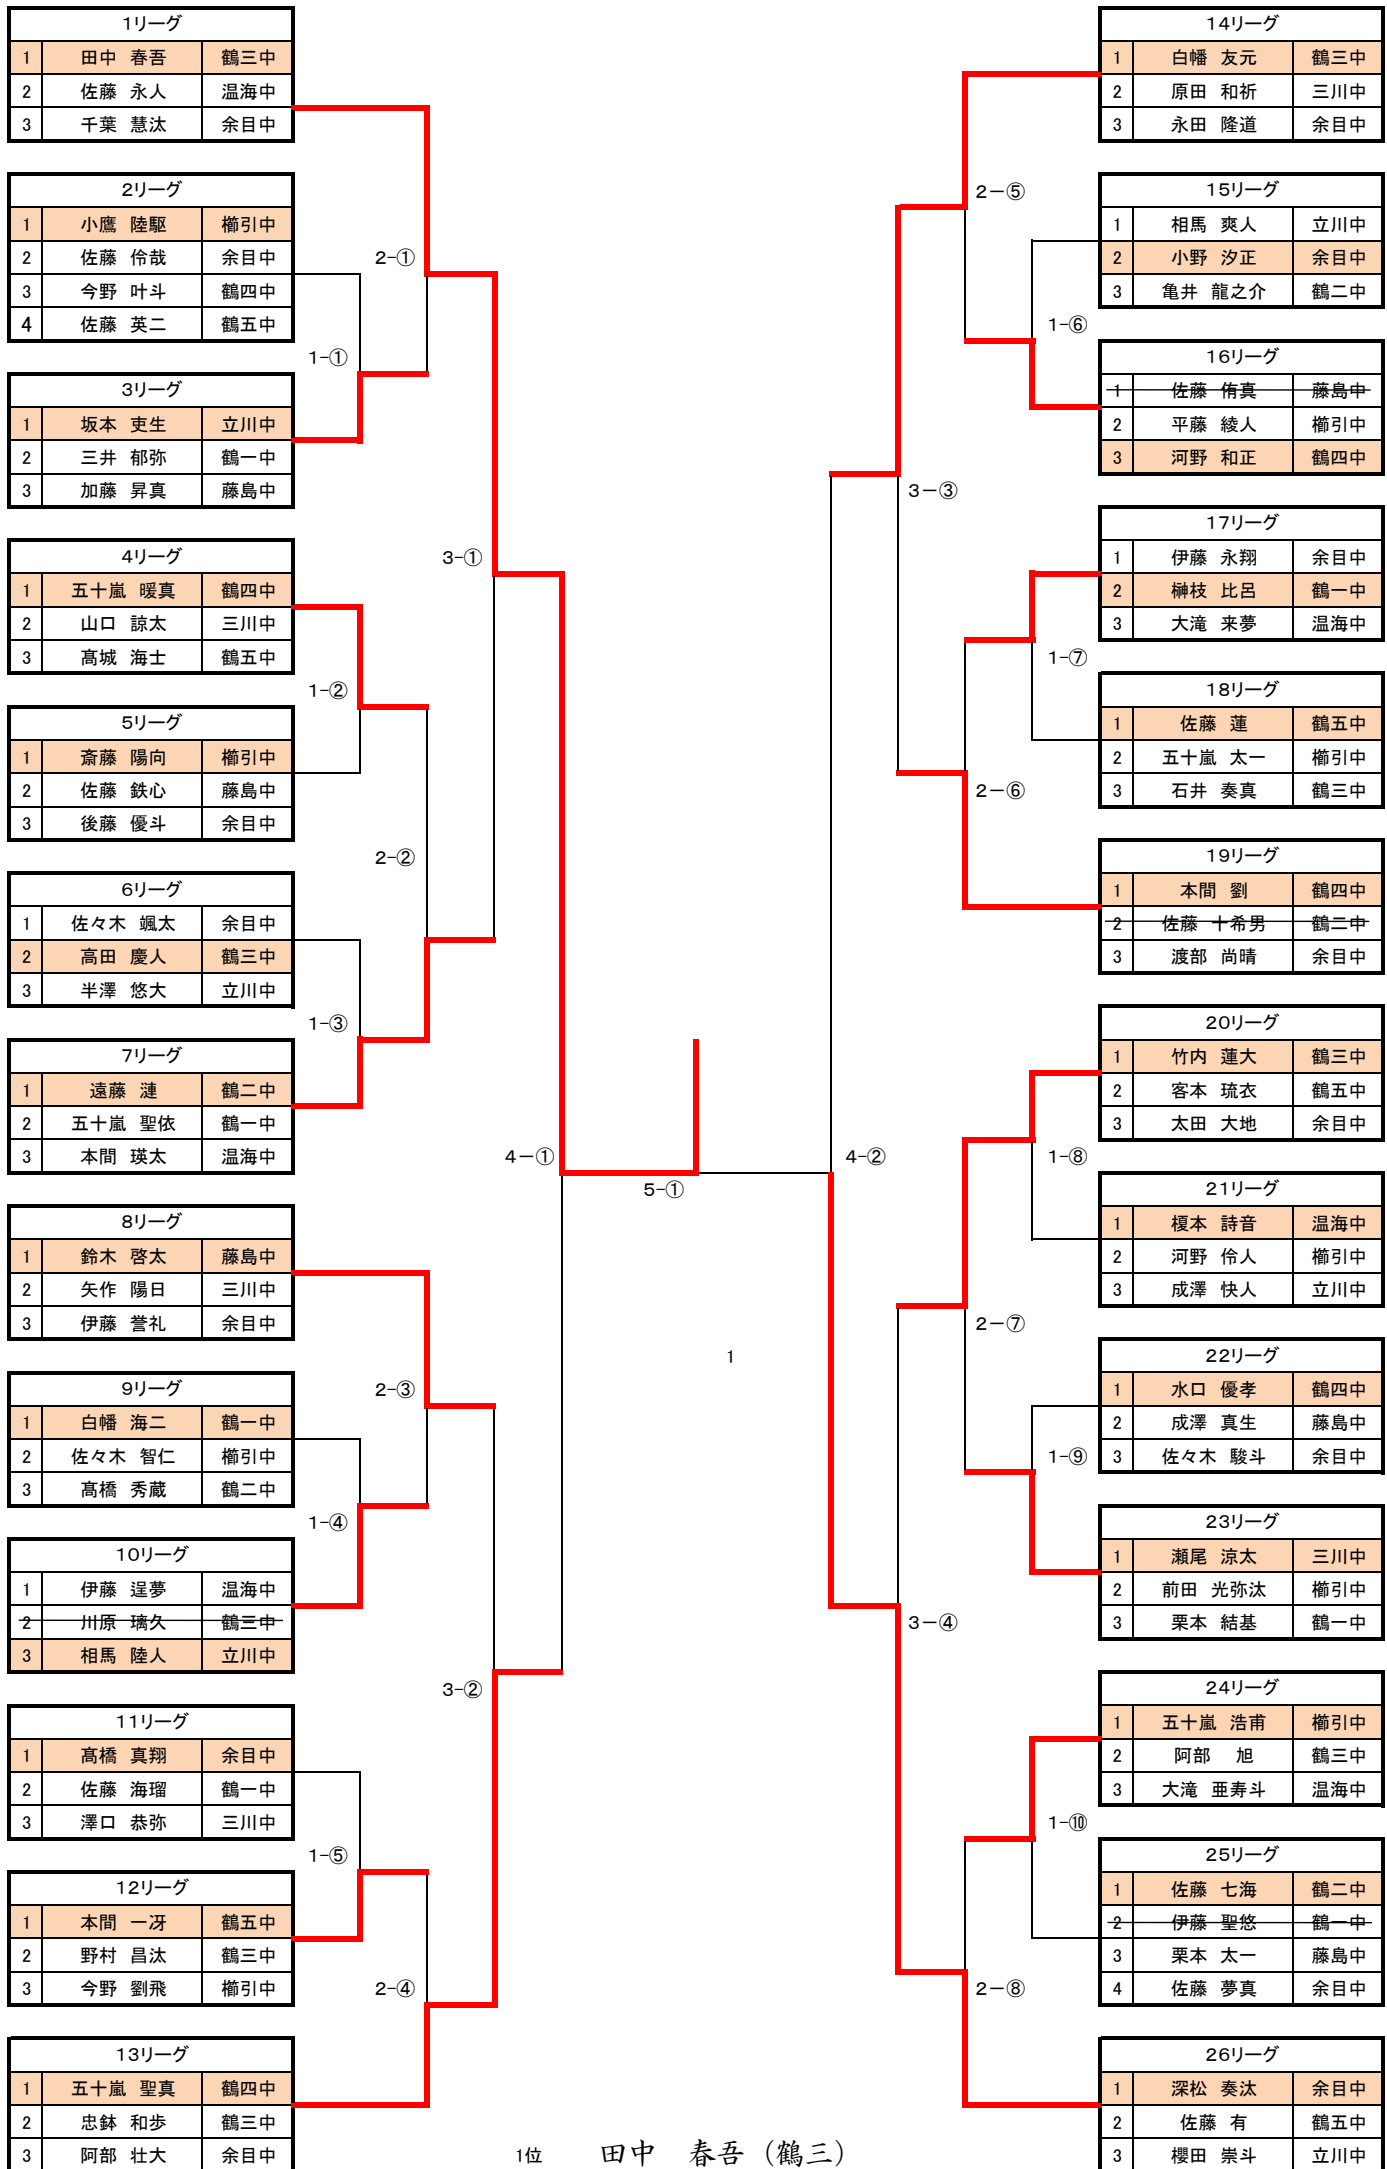

令和4年度 田川地区新人体育大会卓球 男子シングルス 1. 2年オープンの部

- 1位 田中 春吾 (鶴三)
- 2位 深松 奏汰 (余目)
- 3位 五十嵐 聖真 (鶴四)
- 3位 白幡 友元 (鶴三)
- ベスト8 遠藤 漣 (鶴二)
- ベスト8 鈴木 啓太 (藤島)
- ベスト8 本間 劉 (鶴四)
- ベスト8 竹内 蓮大 (鶴三)

令和4年度 田川地区新人体育大会卓球 女子シングルス 1. 2年オープンの部

1リーグ		
1	長谷部 真奈	余目中
2	西塚 祐佳	鶴二中
3	岡崎 藍	鶴一中

2リーグ		
1	太田 百々花	立川中
2	阿部 心南	鶴一中
3	高橋 明花	藤島中

3リーグ		
1	富樫 美雨	鶴二中
2	五十嵐 百花	鶴四中
3	富岡 菜奈	余目中

4リーグ		
1	佐藤 明花里	温海中
2	小林 緋茉里	鶴二中
3	佐久間 千葉	櫛引中

5リーグ		
1	金丸 ひかり	鶴三中
2	秋庭 美咲	藤島中
3	齋藤 さくら	鶴一中

6リーグ		
1	遠藤 愛旺	鶴二中
2	金丸 そら	鶴三中
3	加藤 柑	立川中

7リーグ		
1	伊藤 優羽	余目中
2	笹原 萌楓	鶴一中
3	疋田 奏	藤島中

8リーグ		
1	榎本 愛純	鶴一中
2	阿部 千華	鶴二中
3	高橋 凜	鶴四中

9リーグ		
1	竹内 美桜	鶴三中
2	宝賀 希佳	鶴二中
3	稲泉 綾乃	櫛引中

10リーグ		
1	工藤 綺桜	鶴三中
2	成田 琴美	鶴四中
3	鈴木 優香	藤島中

11リーグ		
1	齋藤 笑那	余目中
2	佐藤 小陽花	鶴一中
3	早川 陽斐	鶴二中
4	石井 愛唯	藤島中

12リーグ		
1	角田 ちゆ	鶴二中
2	寒河江 あかり	鶴三中
3	門脇 麗奈	立川中

13リーグ		
1	高橋 芽依	鶴一中
2	門脇 花恋	余目中
3	佐藤 七菜	鶴二中

14リーグ		
1	佐久間 美紅	櫛引中
2	今野 雛恋	鶴一中
3	森村 奈央子	鶴二中

15リーグ		
1	高橋 美弥	鶴二中
2	佐藤 絢華	鶴一中
3	金 寶英	鶴四中

16リーグ		
1	富樫 穂俐	藤島中
2	齋藤 美波	三川中
3	佐藤 鈴	鶴二中
4	吉泉 桃愛	余目中

17リーグ		
1	石川 里湖	鶴三中
2	渡部 日菜子	鶴一中
3	小林 由奈	立川中

- 1位 石川 里湖 (鶴三)
- 2位 長谷部 真奈 (余目)
- 3位 工藤 綺桜 (鶴三)
- 3位 竹内 美桜 (鶴三)
- ベスト8 金丸ひかり (鶴三)
- ベスト8 遠藤 愛旺 (鶴二)
- ベスト8 高橋 芽依 (鶴一)
- ベスト8 佐久間美紅 (櫛引)