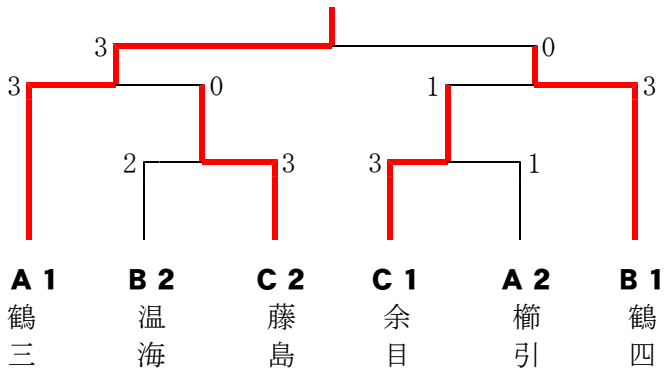

県北大会代表は上位2チーム

※ 各予選リーグから上位2チームが決勝トーナメントに進出できます。

※ 決勝トーナメントは5ゲームマッチで行います。3点先取とします。

※ 3位決定戦は行ないません。

※各リーグ上位2チームが決勝トーナメント進出 予選リーグは3ゲームマッチ(3点先取とします)

女子団体 <予選リーグ結果>

Aリーグ ※ 鶴四中は5人(予選リーグのみの出場となります)

	鶴三中	鶴二中	立川中	鶴四中	勝-敗	順位
鶴三中	/	○3-0	○3-1	○3-0	3-0	1
鶴二中	×0-3	/	○3-1	○3-0	2-1	2
立川中	×1-3	×1-3	/	○3-1	1-2	3
鶴四中	×0-3	×0-3	×1-3	/	0-4	-

第1試合
 鶴三中 対 鶴四中
 鶴二中 対 立川中
 第2試合
 鶴三中 対 立川中
 鶴二中 対 鶴四中
 第3試合
 鶴三中 対 鶴二中
 立川中 対 鶴四中

Bリーグ ※ 余目中は5人(予選リーグのみの出場となります)

	余目中	鶴一中	櫛引中	藤島中	勝-敗	順位
余目中	/	○3-1	○3-2	○3-1	3-0	-
鶴一中	×1-3	/	○3-1	○3-1	2-1	1
櫛引中	×2-3	×1-3	/	×2-3	0-3	3
藤島中	×1-3	×1-3	○3-2	/	1-2	2

第1試合
 余目中 対 藤島中
 鶴一中 対 櫛引中
 第2試合
 余目中 対 櫛引中
 鶴一中 対 藤島中
 第3試合
 余目中 対 鶴一中
 櫛引中 対 藤島中

<決勝トーナメント>

県北大会代表は上位2チーム

- ※ 各予選リーグから上位2チームが決勝トーナメントに進出できます。
- ※ 決勝トーナメントは5ゲームマッチで行います。3点先取とします。
- ※ 3位決定戦は行わない。

団体戦の進め方について

- ・団体戦は原則3台進行とします。
- ・予選リーグは3ゲームマッチ、決勝トーナメントは5ゲームマッチで行います。予選リーグ決勝トーナメントとも3点先取とします。
- ・各予選リーグから上位2チームが決勝トーナメントに進出できます。ただし6人に満たないチームは、予選リーグのみの出場となります。ご了承ください。

〈男子決勝トーナメント〉

県北大会代表は上位2チーム

- ※ 各予選リーグから上位2チームが決勝トーナメントに進出できます。
- ※ 決勝トーナメントは5ゲームマッチで行います。3点先取とします。
- ※ 3位決定戦は行いません。