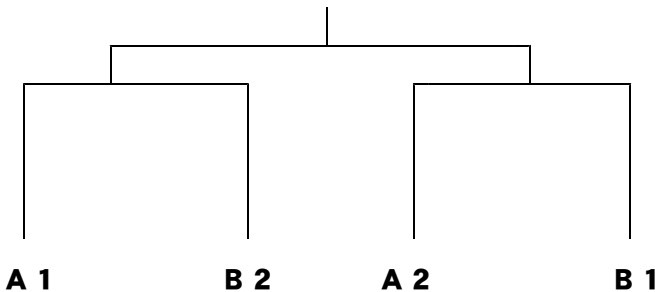

第1試合
 鶴三中 対 鶴四中
 鶴二中 対 立川中
 第2試合
 鶴三中 対 立川中
 鶴二中 対 鶴四中
 第3試合
 鶴三中 対 鶴二中
 立川中 対 鶴四中

Bリーグ ※ 余目中は5人(予選リーグのみの出場となります)

	余目中	鶴一中	櫛引中	藤島中	勝-敗	順位
余目中	/	○3-1	○3-2	○3-1	3-0	-
鶴一中	×1-3	/	○3-1	○3-1	2-1	1
櫛引中	×2-3	×1-3	/	×2-3	0-3	3
藤島中	×1-3	×1-3	○3-2	/	1-2	2

第1試合
 余目中 対 藤島中
 鶴一中 対 櫛引中
 第2試合
 余目中 対 櫛引中
 鶴一中 対 藤島中
 第3試合
 余目中 対 鶴一中
 櫛引中 対 藤島中

<決勝トーナメント>

県北大会代表は上位2チーム

- ※ 各予選リーグから上位2チームが決勝トーナメントに進出できます。
- ※ 決勝トーナメントは5ゲームマッチで行います。3点先取とします。
- ※ 3位決定戦は行わない。

団体戦の進め方について