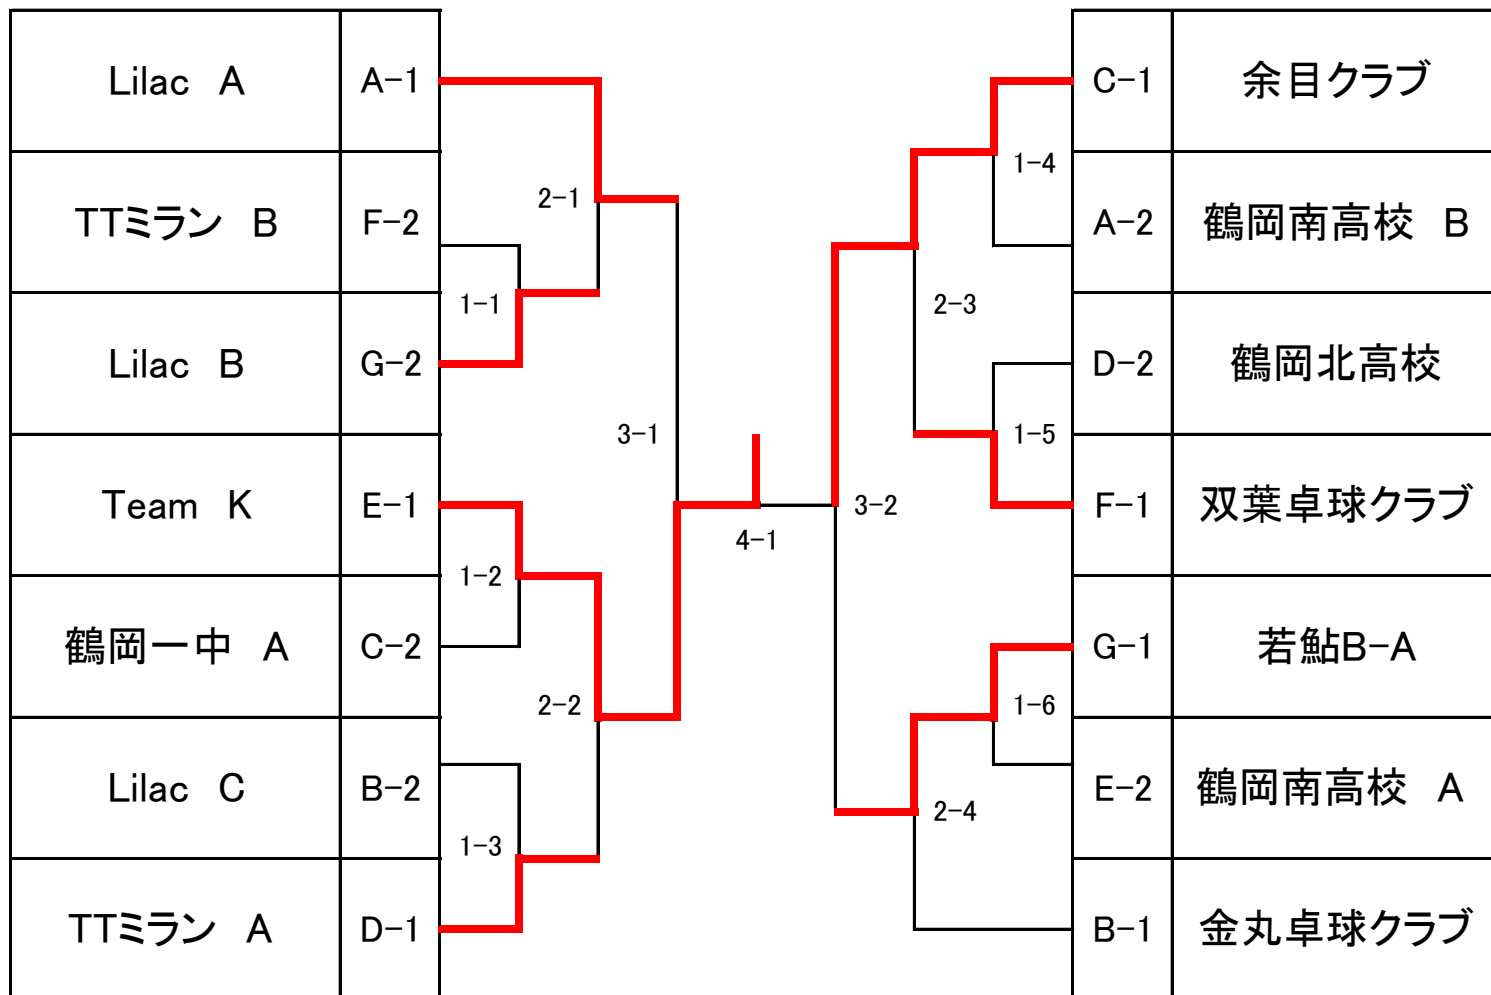

③1-2

4チーム

①1-4 2-3

②1-3 2-4

③1-2 3-4

	Eブロック	1	2	3	勝-敗	順位
1	Team K		3-0	3-0	2-0	1
2	鶴岡南高校 A	0-3		3-2	1-1	2
3	三川クラブ	0-3	2-3		0-2	3

	Fブロック	1	2	3	勝-敗	順位
1	双葉卓球クラブ		3-1	3-0	2-0	1
2	TTミラン B	1-3		3-0	1-1	2
3	KTB B	0-3	0-3		0-2	3

	Gブロック	1	2	3	勝-敗	順位
1	Lilac B		2-3	3-0	1-1	2
2	若鮎B-A	3-2		3-0	2-0	1
3	鶴岡南高校 C	0-3	0-3		0-2	3

男子

1・2位トーナメント

3・4位トーナメント

女子予選リーグ

試合順序

3チーム

①2-3