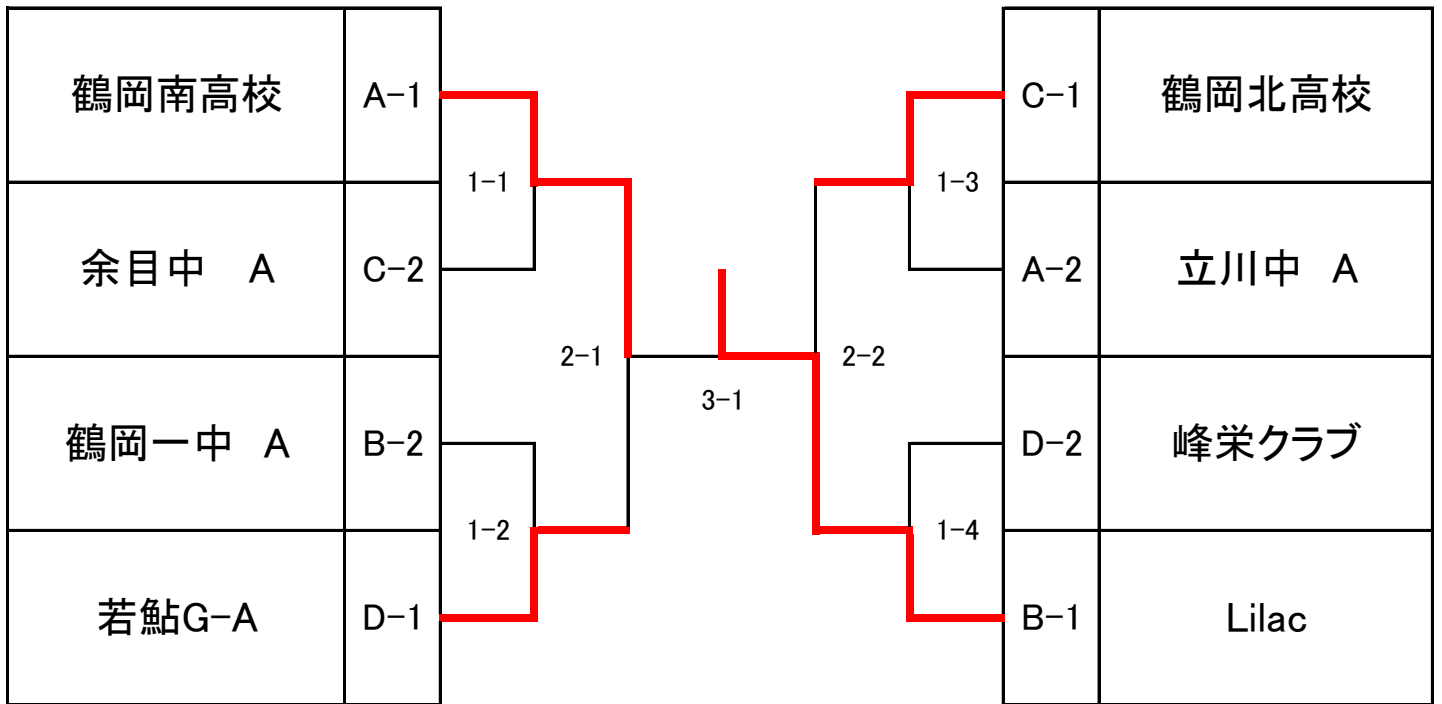

女子

1・2位トーナメント