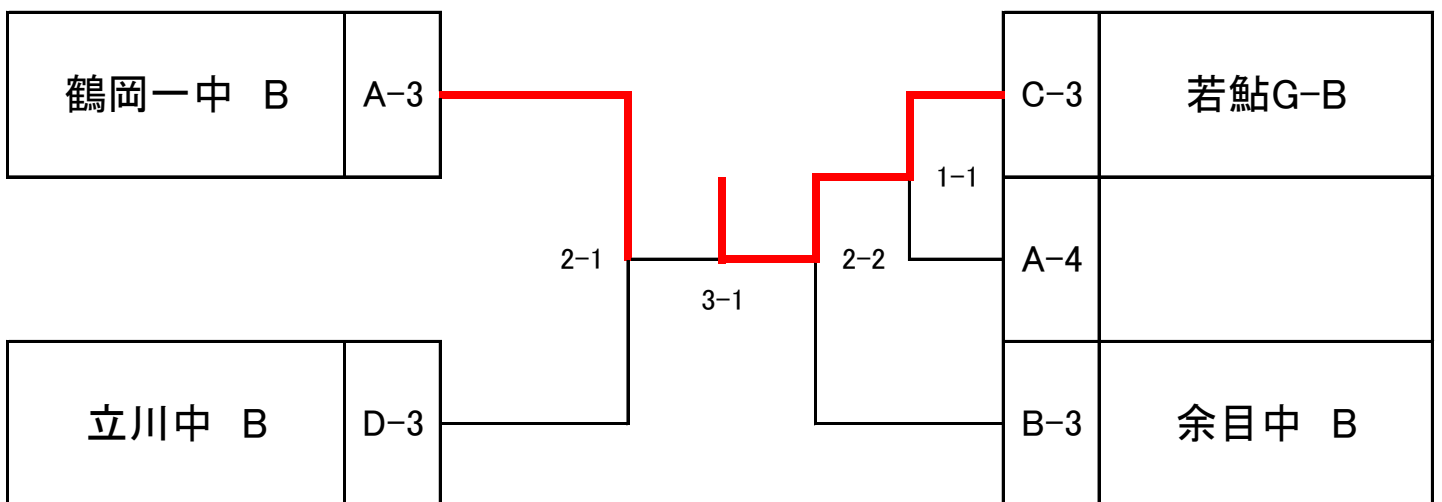

	Cブロック	1	2	3	勝-敗	順位
1	鶴岡北高校		3-0	3-0	2-0	1
2	余目中 A	0-3		3-1	1-1	2
3	若鮎G-B	0-3	1-3		0-2	3

	Dブロック	1	2	3	勝-敗	順位
1	若鮎G-A		3-0	3-0	2-0	1
2	峰栄クラブ	0-3		3-0	1-1	2
3	立川中 B	0-3	0-3		0-2	3

女子

1・2位トーナメント

3・4位トーナメント

男子名簿