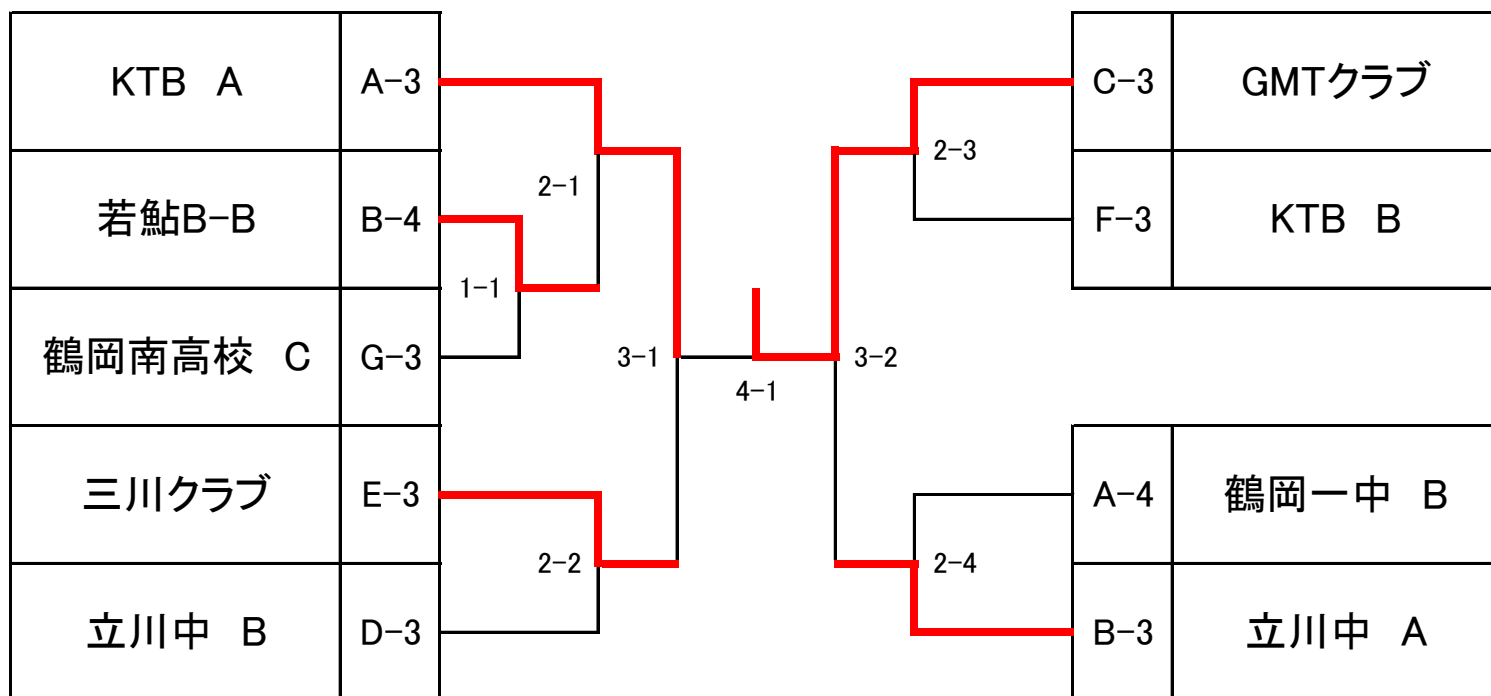

③1-2

4チーム

①1-4 2-3

②1-3 2-4

③1-2 3-4

	Eブロック	1	2	3	勝-敗	順位
1	Team K		3-0	3-0	2-0	1
2	鶴岡南高校 A	0-3		3-2	1-1	2
3	三川クラブ	0-3	2-3		0-2	3

	Fブロック	1	2	3	勝-敗	順位
1	双葉卓球クラブ		3-1	3-0	2-0	1
2	TTミラン B	1-3		3-0	1-1	2
3	KTB B	0-3	0-3		0-2	3

	Gブロック	1	2	3	勝-敗	順位
1	Lilac B		2-3	3-0	1-1	2
2	若鮎B-A	3-2		3-0	2-0	1
3	鶴岡南高校 C	0-3	0-3		0-2	3

男子

1・2位トーナメント

3・4位トーナメント

女子予選リーグ

試合順序

3チーム

①2-3