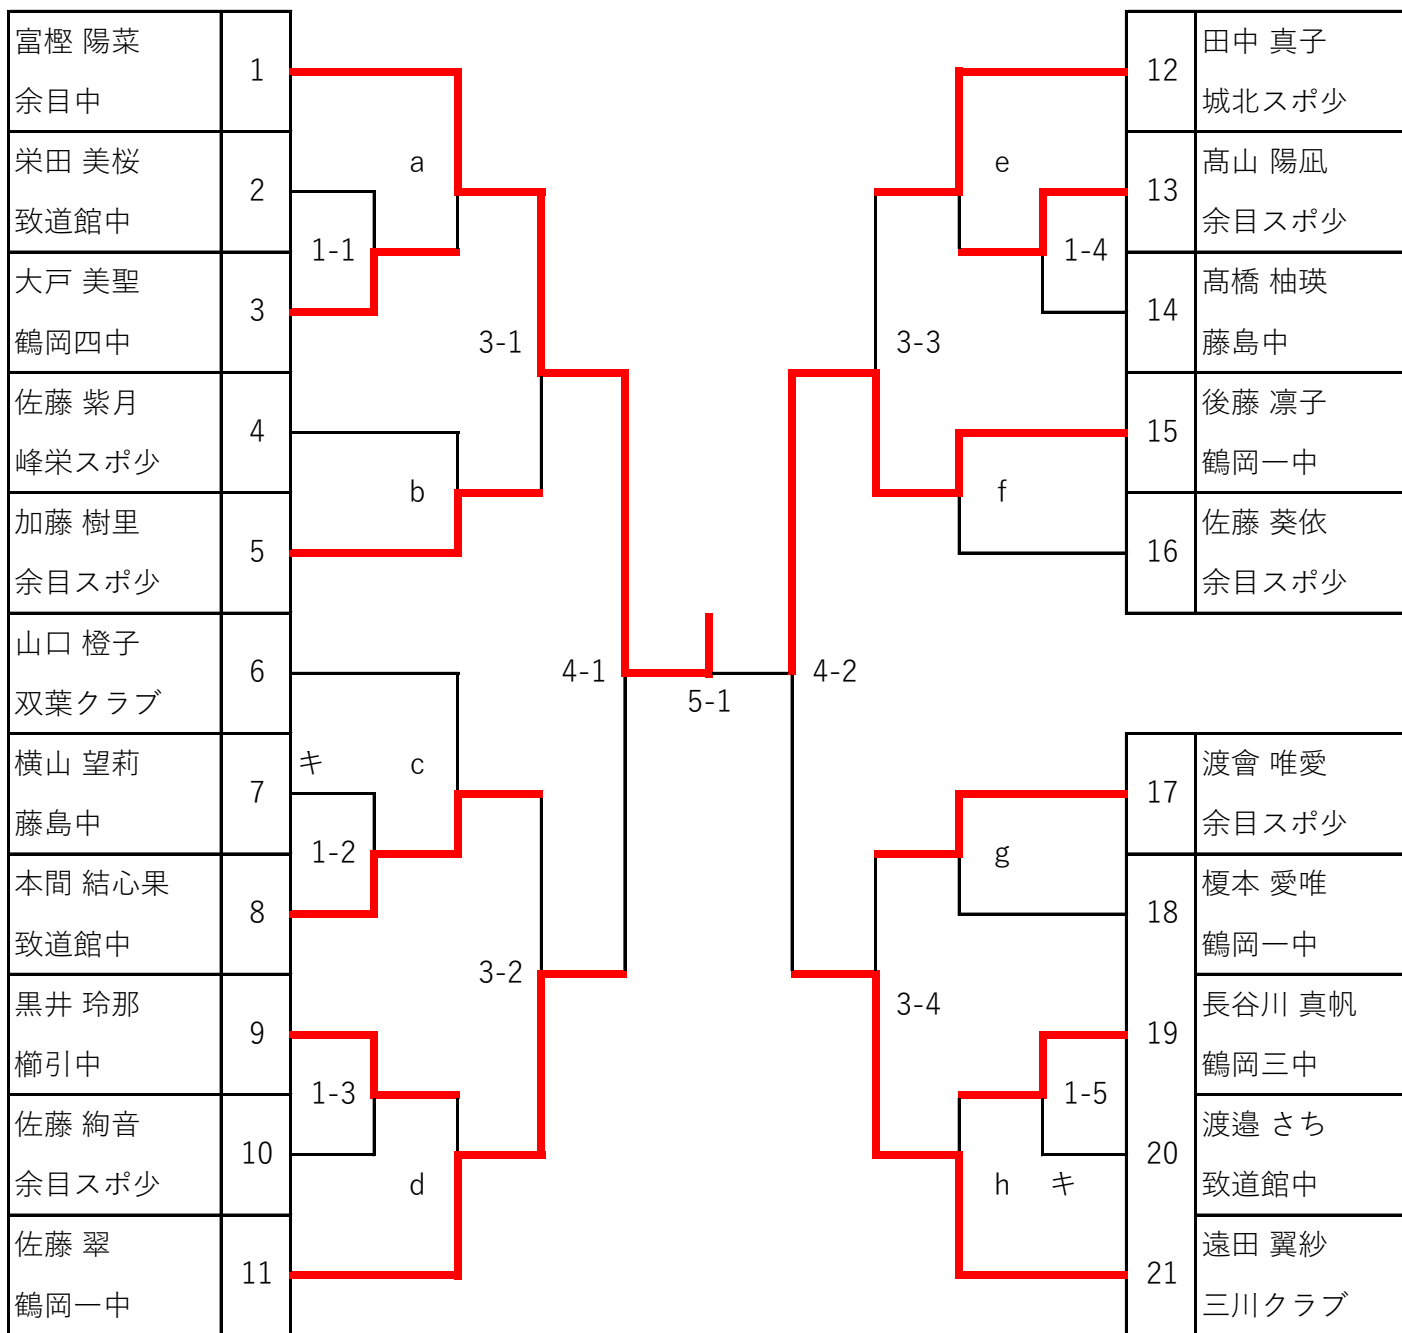

13歳以下女子シングルス 代表12

14歳以下男子シングルス 代表16

本間 黎	1																							25	齋藤 宗介	
鶴岡四中																									26	余目中
富樫 秀至	2		2-1																						26	大滝 隼人
藤島中																									27	鶴岡五中
道祖 結翔	3		1-1																						27	岩井 標
鶴岡一中																									27	鶴岡四中
飯野 朔句	4																								28	富樫 眞凧人
三川中																									28	藤島中
五十嵐 柊	5		1-2																						29	小野寺 瑛太
鶴岡五中																									29	三川中
佐藤 琉稀明	6																								30	秋山 久海大
余目中																									30	櫛引中
後藤 快莉	7																								31	佐久間 悠空
双葉クラブ																									31	鶴岡一中
齋藤 隼護	8		キ																						32	佐藤 仁紀
藤島中																									32	藤島中
白幡 拓己	9		1-3																						33	梅津 風吾
鶴岡一中																									33	双葉クラブ
今井 涼雅	10																								34	佐藤 丞
鶴岡二中																									34	鶴岡五中
初浦 琉羽	11		1-4																						35	佐藤 蒼真
鶴岡五中																									35	鶴岡二中
堀江 樹希	12																								36	中野 陽向
三川中																									36	三川中
齋藤 幹太	13																								37	大戸 統也
鶴岡一中																									37	鶴岡四中
畑山 聖	14																								38	鈴木 悠斗
櫛引中																									38	温海中
佐藤 快瑠	15		1-5																						39	金内 颯
温海中																									39	余目中
齋藤 健太郎	16																								40	三橋 海梨
藤島中																									40	鶴岡一中
深澤 瑚生	17		1-6																						41	渋谷 桧斗
三川中																									41	藤島中
庄司 隼士	18																								42	船戸 陽莉
鶴岡四中																									42	三川中
太田 翔平	19																								43	奥山 大喜
立川中																									43	藤島中
池田 隆之介	20																								44	佐藤 颯
余目中																									44	鶴岡五中
齋藤 希空	21		1-7																						45	石橋 冬羽
鶴岡五中																									45	鶴岡四中
齋藤 啓彰	22																								46	渡部 吏音
鶴岡四中																									46	三川中
成田 悠都	23		1-8																						47	疋田 琉莉
藤島中																									47	藤島中
菅原 翔太	24																								48	松浦 武璃
三川中																									48	双葉クラブ