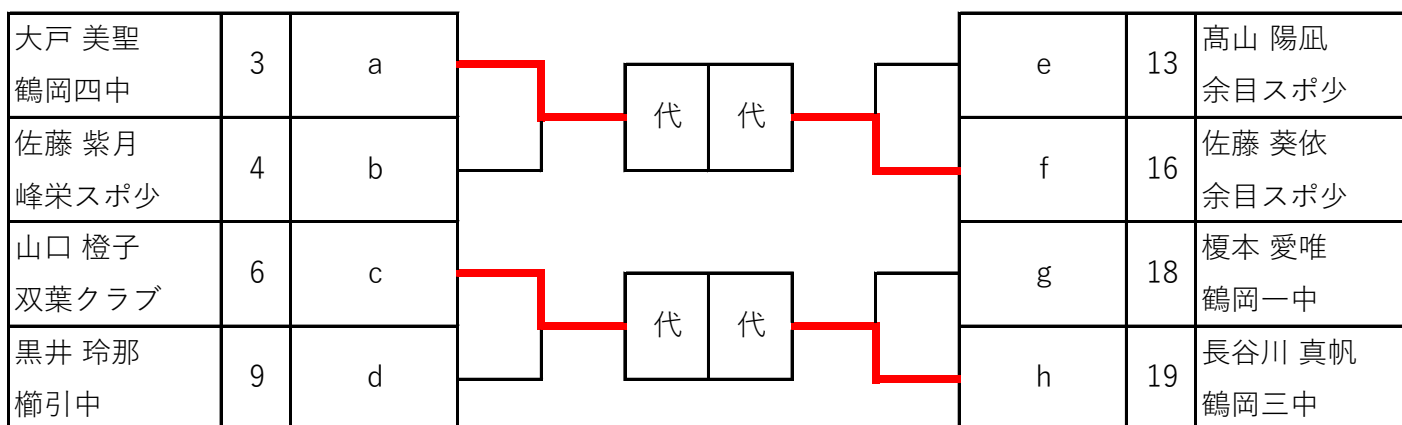

13歳以下女子シングルス 代表12

代表決定