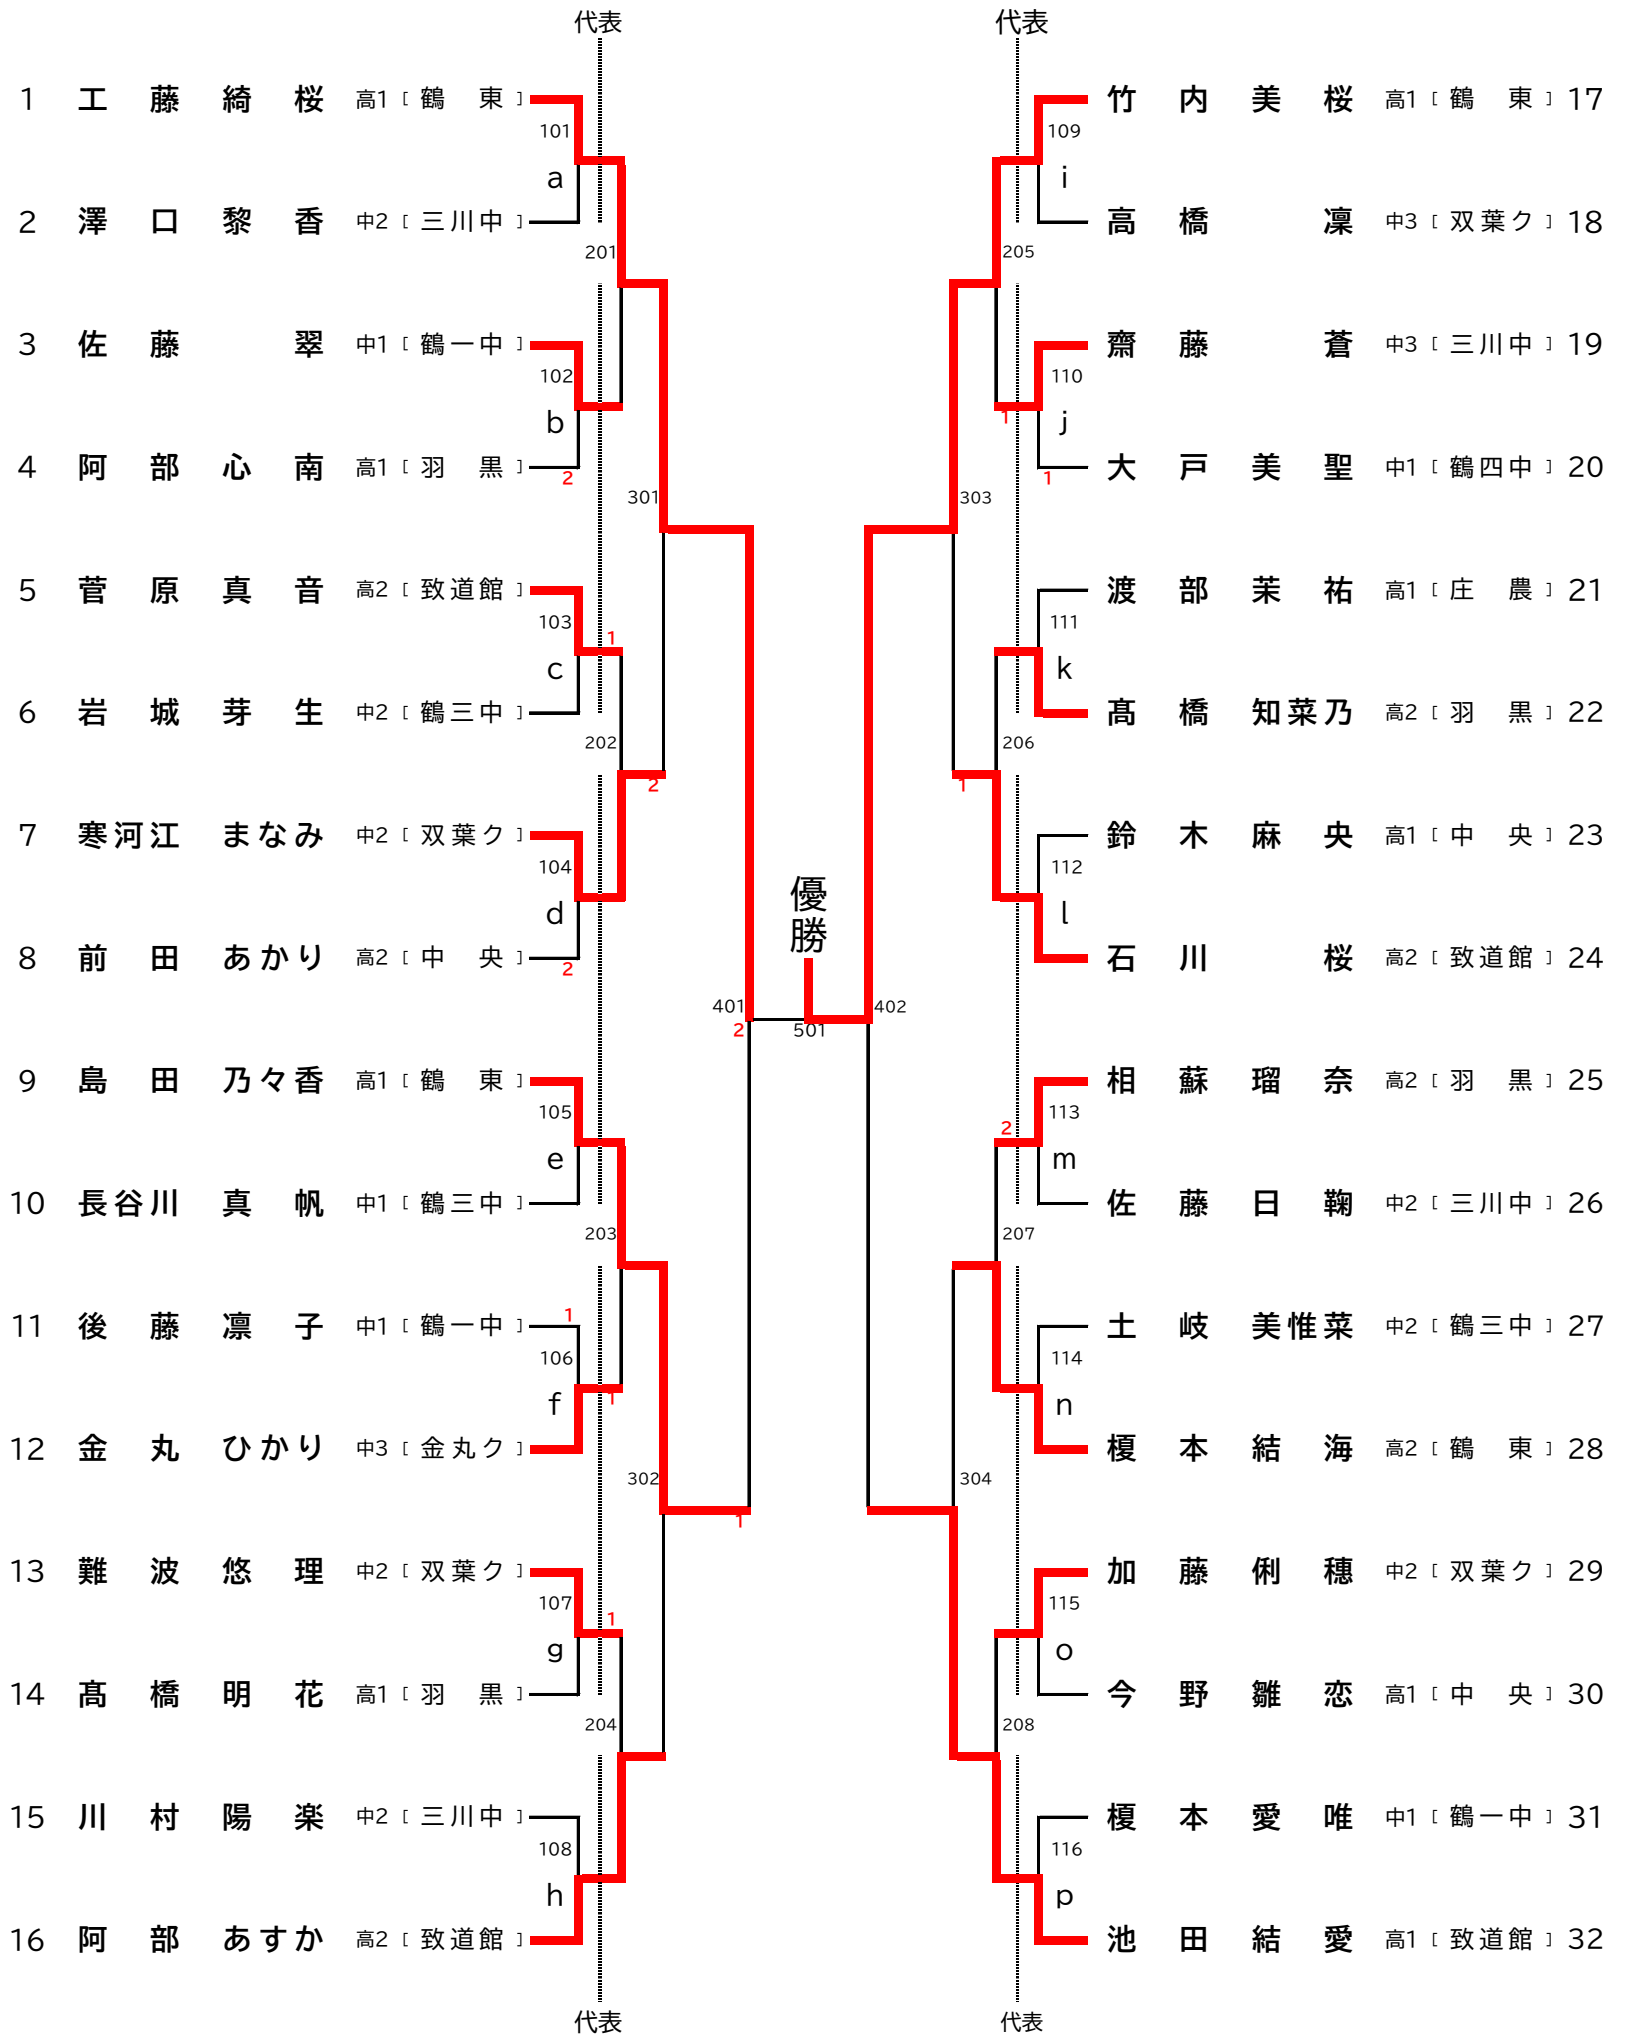

ジュニア女子シングルス(GS) 代表24